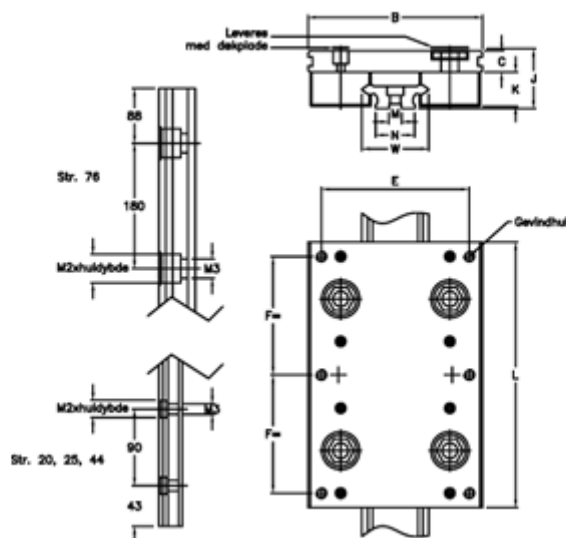

Varenummer: 056512021976
Beskrivelse: Hepco Simple Select 20 2-1976

Mål

B = 64	M	= 5x2
C = 10.0	M1	= 4.5
E = 50	M2	= 8x4,1
F = 44	N	= 12.4
G = 6xM5	Størrelse	= 20
J = 24.95	W	= 20
K = 14.0		
L = 100		